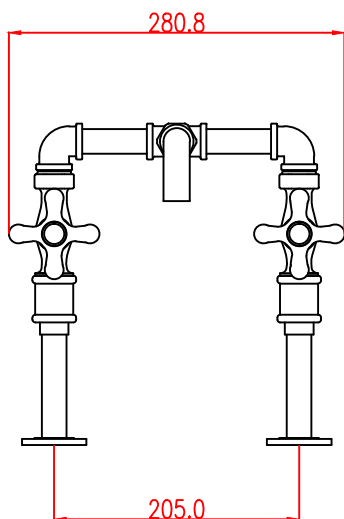

LAVATORIO PERSA.

Medidas expresadas en mm.

ROBINET S.A.

DTO. DE DISEÑO.
ROSETTI 3630 OLIVOS BS.AS. -ARGENTINA-
TEL: (5411) 4794-1217
www.robinet.com.ar / sg@robinet.com.ar