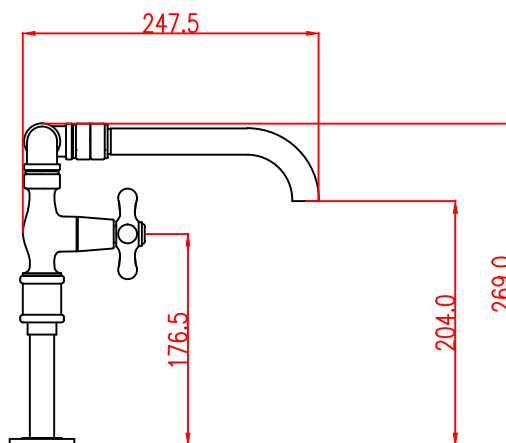

LAVATORIO PERSA.

Medidas expresadas en mm.

ROBINET S.A.

DTO. DE DISEÑO.
ROSETTI 3630 OLIVOS BS.AS. -ARGENTINA-
TEL: (5411) 4794-1217
www.robinet.com.ar / sg@robinet.com.ar